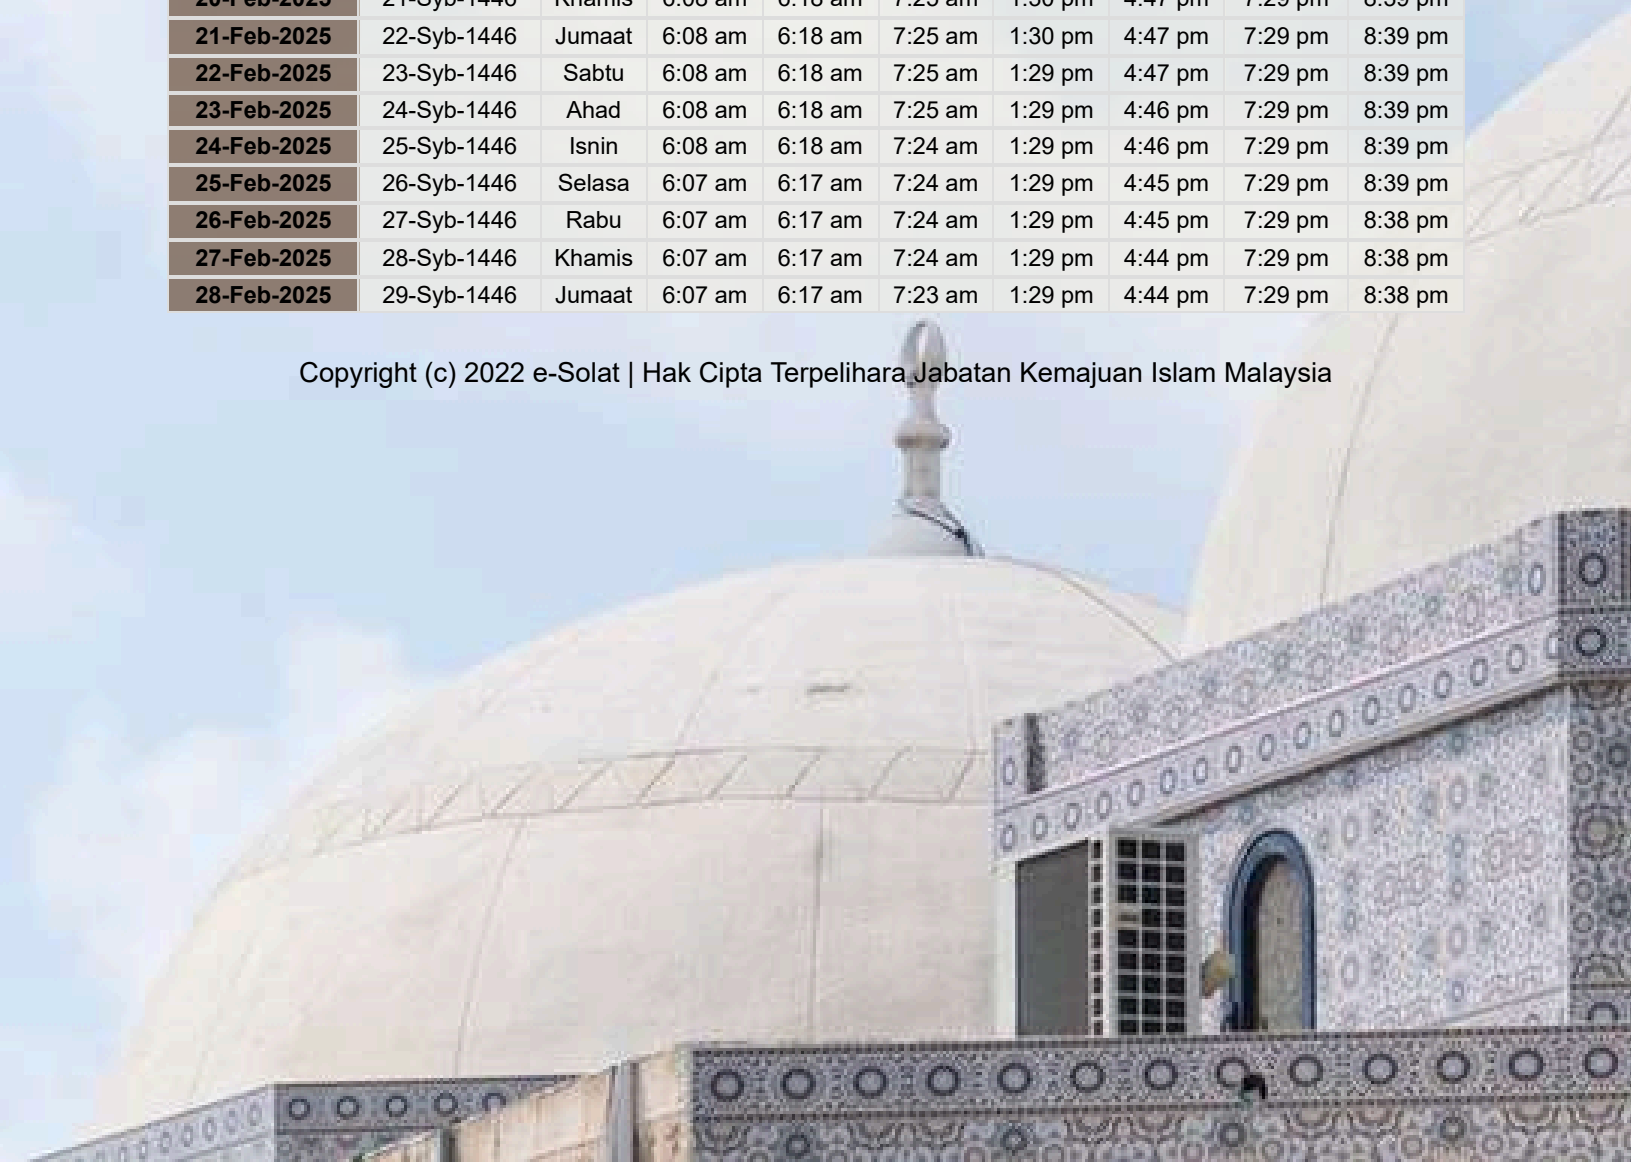

Copyright (c) 2022 e-Solat | Hak Cipta Terpelihara Jabatan Kemajuan Islam Malaysia